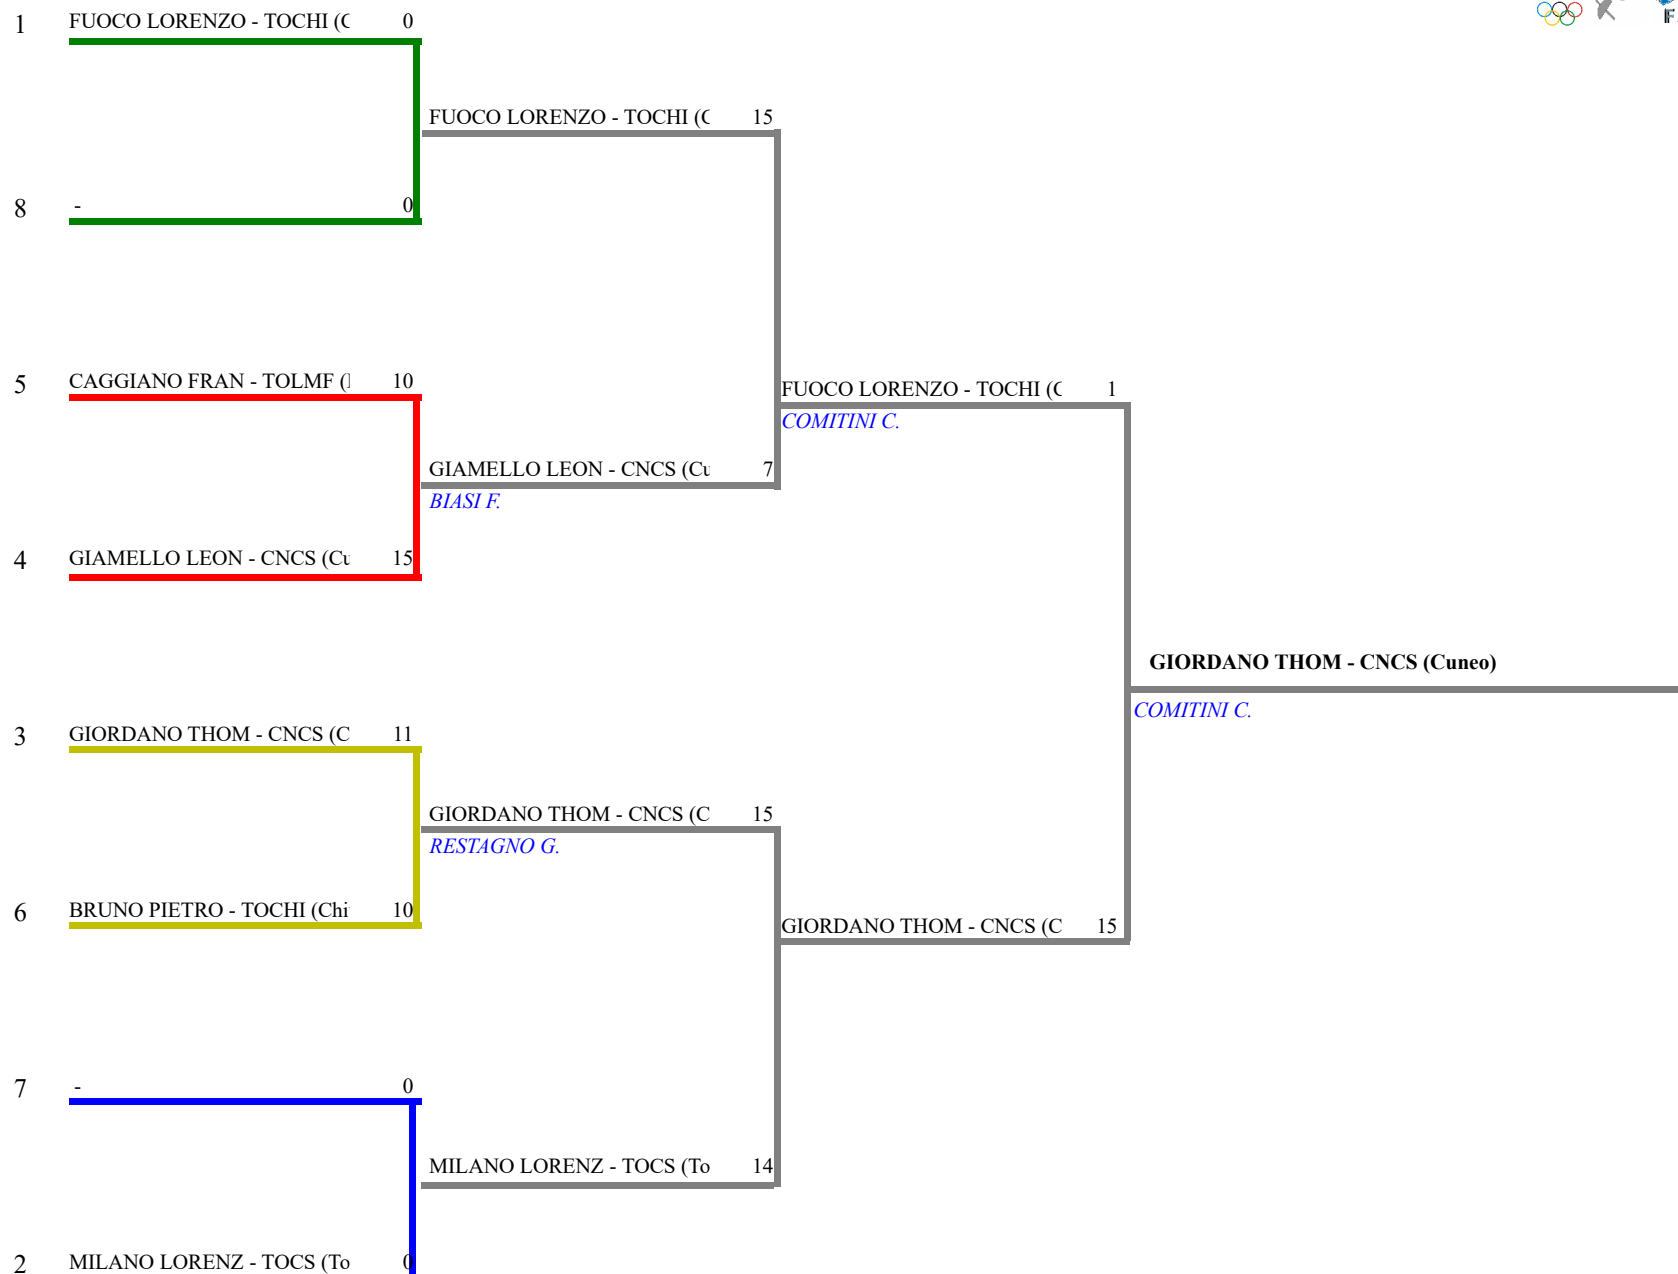

FEDERAZIONE ITALIANA SCHERMA
FEDERATION INTERNATIONALE D'ESCRIM

Classifica definitiva Fioretto maschile
1 Ragazzi/Ragazze

Trofeo CONI fase regionale PIEMONTE

Torino (TO) - Trofeo CONI fase regionale

Stampa: 03/06/2018 16:20

<u>Classifica</u>	<u>NumFis</u>	<u>Cognome</u>	<u>Nome</u>	<u>Del</u>	<u>Denominazione</u>
1	651806	GIORDANO	THOMAS	07/01/05	CIRCOLO SCHERMISTICO CUNEO
2	654903	FUOCO	LORENZO	25/08/05	CLUB SCHERMA CHIVASSO
3	664803	MILANO	LORENZO	26/02/05	CLUB SCHERMA TORINO
	659819	GIAMELLO	LEONARDO	08/05/05	CIRCOLO SCHERMISTICO CUNEO
5	651725	CAGGIANO	FRANCESCO	22/03/05	LA MASCHERA DI FERRO
6	680136	BRUNO	PIETRO	18/02/05	CLUB SCHERMA CHIVASSO

FEDERAZIONE ITALIANA SCHERMA
FEDERATION INTERNATIONALE D'ESCRIME

Classifica provvisoria ai gironi

Fioretto maschile
Ragazzi/Ragazze

Trofeo CONI fase regionale PIEMONTE

Torino (TO) - Trofeo CONI fase region: